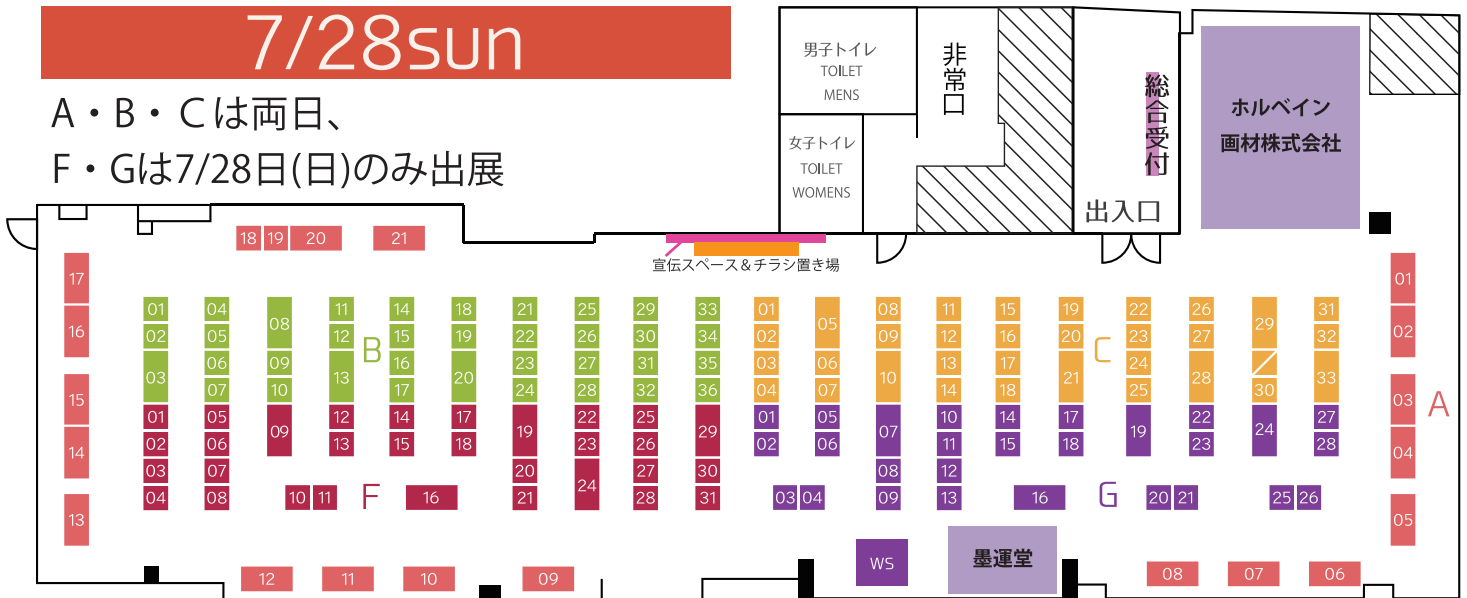

A・B・Cは両日、
D・Eは7/27日(土)のみ出展

7/28sun

A・B・Cは両日、
F・Gは7/28日(日)のみ出展

ユニット一覧

A01	可愛い研究所	B35	花と種	D21	月色工房	F18	トコトコワンチャン学生部
A02	ゆるぽっぷぱ〜てい〜	B36	まつりのあと	D22	もふまりも	F19	しゃるりんご
A03	小島商店	C01	ゆめのかげら	D23	はらべこどきだね。	F20	しょっぷ47
A04	ぼんやり舎	C02	ましましろ	D24	あめもよう	F21	ささのしずく
A05	トロイメライ	C03	sugar ribbon	D25	笑味屋	F22	Maquarium
A06	skysepia	C04	tulle	D26	トリトリファクトリー	F23	Le 8 free
A07	隠れた箱庭	C05	さもべるや	D27	TORINOSU	F24	ついん ちえリー
A08	テクテクトコトコ	C06	HR	D28	417march	F25	コハルカSUN
A09	夜舟	C07	SCORCHING HELL	D29	HAKUBO	F26	sugar_pot
A10	勿忘草	C08	シニヨン	D30	ミルククラウン	F27	パンと牛乳
A11	SANTABUNNY	C09	BCMストア	D31	もくもく堂	F28	狛さん家
A12	みかきもり	C10	Kinkadesign	E01	猫乃目商店	F29	もくもぐわこん
A13	ZarameCobaco	C11	えびわん倶楽部	E02	melancholia garden	F30	星降る夜
A14	ずつー。	C12	おそろいのゆめ	E03	ヨシガモ	F31	そらいろふたば
A15	めれんげ	C13	ぶるーすたー	E04	さあやの星宙	G01	KULAINA
A16	ハイカラ	C14	nemuis	E05	さいしゅ〜たん！！	G02	幻想オルガン
A17	picnic	C15	仏滅説法ガール	E06	37組	G03	おさかなばん
A18	シャンシャン堂	C16	ホシイカ	E07	女兒！？	G04	ぶらむりきゅーる
A19	テディ轟	C17	水乃炉堂	E08	ふたりぼっち	G05	赤熊
A20	おにぎり〜ず！	C18	ToT	E09	Harumochi	G06	わらびもち。
A21	Bamboo&Tea	C19	額装と工作えりんぎ	E10	kamin	G07	ハムハル*フレンズ
B01	まりなーと	C20	かもなべしよう。	E11	praline	G08	Vivid
B02	ねこやんやん	C21	ほまねむ	E12	夜ふかし	G09	ケーキ食べたい症候群
B03	ふぁんしーぱーく	C22	ゆずも	E13	象牙ノ塔	G10	可変式のメロッド
B04	かげしっぼ	C23	STUDIOまじかる☆らんど	E14	ネギ塩たん	G11	98custombrothers
B05	plusYAGI	C24	m-house	E15	うさぎや	G12	月見る日は
B06	絵り好実	C25	hana10kobinn	E16	ぼてっとマジカル	G13	トロ子ハウス
B07	ときめき製作所	C26	にじいろ*ひろば	E17	ミルク色の羽	G14	うか・うか・うか
B08	3色だんご	C27	丸日	E18	poco-poco	G15	MERCO
B09	0846	C28	あつさ母屋	E19	六割六分	G16	ユメカリ307号室
B10	Lollipop Company	C29	くーりくかい！	E20	柚子丸	G17	JiMiCO
B11	すのーりんく	C30	CocoStart	E21	ろじうらサイエンス	G18	あおむすび
B12	hologramuu	C31	きっちゃんのとときめきショップ	E22	蒼くて透明	G19	269
B13	Uvi Tadano	C32	深海製図工房	E23	つきまる日向ぼっこ	G20	Harutani☆Miimu
B14	月とポケット	C33	びよわんりぼん	E24	冷凍ムギごはん	G21	鹿忠舎
B15	杏市場	D01	PETプリント1962	E25	透明果実。	G22	rootlore
B16	厨二病棟	D02	Yurina*room	E26	mahoroba	G23	雨砂糖の庭
B17	05M	D03	fleur*couleur	E27	グランピーちゃんのひきだし	G24	Chomo Sketch
B18	ヒトツメノ灯	D04	桜色庭園	E28	薄明の、	G25	ちりぢり虫
B19	にゃんこのかい	D05	マリアンヌの展覧会	F01	paesec	G26	ガブリーズム
B20	綺羅星製作所	D06	メルヘンチョコ	F03	森の収穫祭	G27	102号室
B21	曇りめがね	D07	Bunny's Factory	F04	Sjapu:	G28	白鳥書房
B22	さかな図鑑	D08	かわいくて強強	F05	Lynette	WS	Alnos
B23	lotus	D09	よかふ	F06	YUM DOLLS		
B24	シマエナガ	D10	mana	F07	かわいい屋さん		
B25	おだんごまつり	D11	くま屋	F08	ミルクホール		
B26	デリカテッセン	D12	黎明時雨	F09	Tokyo_subculture		
B27	DoZeplum	D13	<R!T>	F10	シチマロ商会		
B28	NENE	D14	うさましゅ	F11	ニドミのフリマ		
B29	K&N	D15	ORCHID GRAY	F12	夢幻		
B30	たぬきのひみつきち	D16	メルティサマー	F13	夢跡		
B31	くるまめ屋	D17	青とおにぎり	F14	きりさめ		
B32	風下ガリのテラコッタ	D18	津田琢磨	F15	春屋		
B33	36-sanroku-	D19	おみずばたけ	F16	雨玉堂		
B34	砂糖羊	D20	ヒトトセ	F17	トコトコワンチャン購買部		