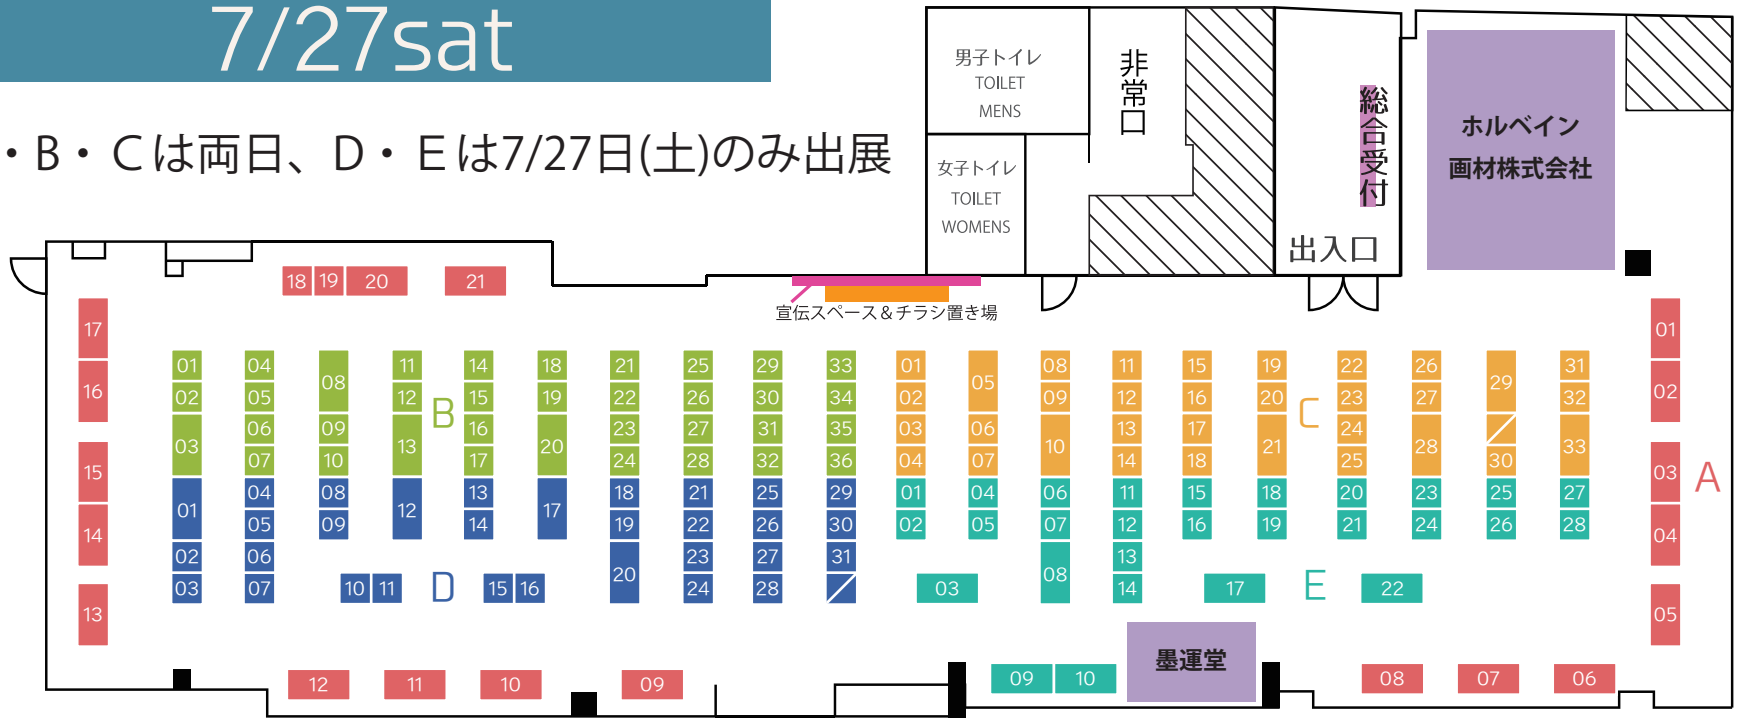

7/27sat

A・B・Cは両日、D・Eは7/27日(土)のみ出展