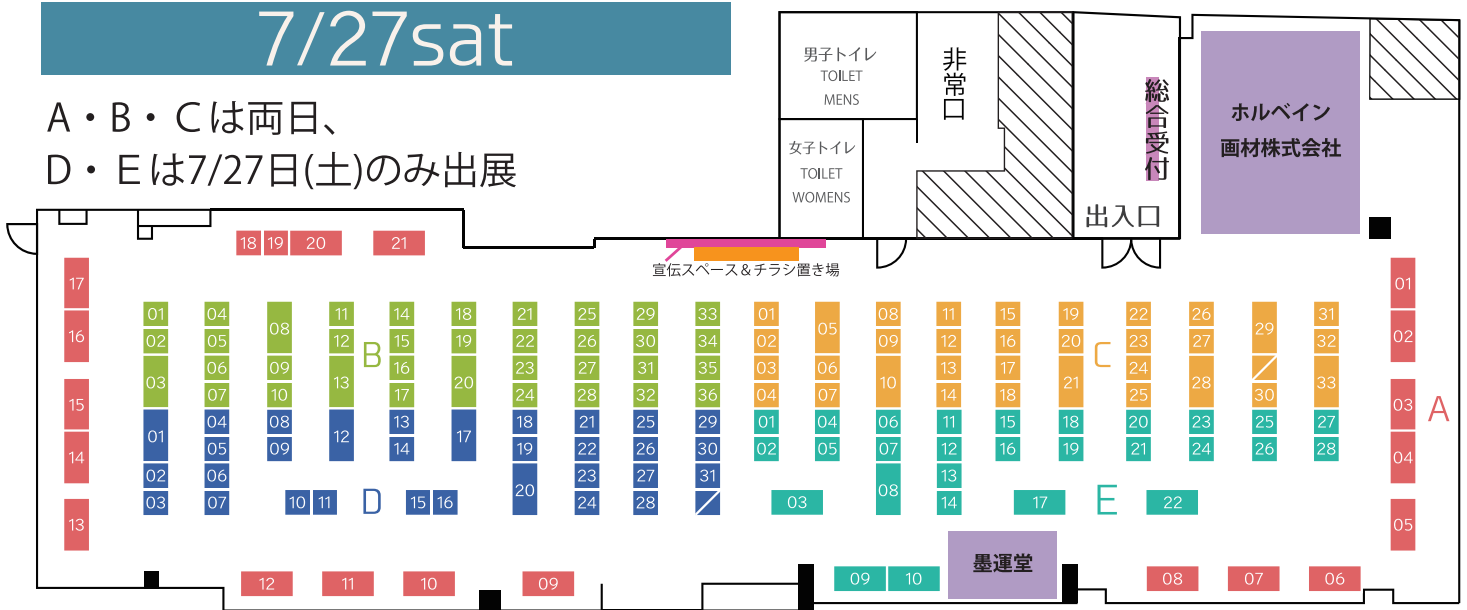

A・B・Cは両日、
D・Eは7/27日(土)のみ出展

7/28sun

A・B・Cは両日、
F・Gは7/28日(日)のみ出展

ユニット一覧

A01	可愛い研究所	B35	花と種	D21	月色工房	F18	トコトコワンチャン学生部
A02	ゆるぽっぷぱ〜てい〜	B36	まつりのあと	D22	もふまりも	F19	しゃるりんご
A03	小島商店	C01	ゆめのかげら	D23	はらべこどきだね。	F20	しょっぷ47
A04	ぼんやり舎	C02	ましましろ	D24	あめもよう	F21	ささのしずく
A05	トロイメライ	C03	sugar ribbon	D25	笑味屋	F22	Maquarium
A06	skysepia	C04	tulle	D26	トリトリファクトリー	F23	Le 8 free
A07	隠れた箱庭	C05	さもべるや	D27	TORINOSU	F24	ついん ちえリー
A08	テクテクトコトコ	C06	HR	D28	417march	F25	コハルカSUN
A09	夜舟	C07	SCORCHING HELL	D29	HAKUBO	F26	sugar_pot
A10	勿忘草	C08	シニヨン	D30	ミルククラウン	F27	パンと牛乳
A11	SANTABUNNY	C09	BCMストア	D31	もくもく堂	F28	狛さん家
A12	みかきもり	C10	Kinkadesign	E01	猫乃目商店	F29	もくもぐわこん
A13	ZarameCobaco	C11	えびわん倶楽部	E02	melancholia garden	F30	星降る夜
A14	ずつー。	C12	おそろいのゆめ	E03	ヨシガモ	F31	そらいろふたば
A15	めれんげ	C13	ぶるーすたー	E04	さあやの星宙	G01	KULAINA
A16	ハイカラ	C14	nemuis	E05	さいしゅ〜たん！！	G02	幻想オルガン
A17	picnic	C15	仏滅説法ガール	E06	37組	G03	おさかなばん
A18	シャンシャン堂	C16	ホシイカ	E07	女兒！？	G04	ぶらむりきゅーる
A19	テディ轟	C17	水乃炉堂	E08	ふたりぼっち	G05	赤熊
A20	おにぎり〜ず！	C18	ToT	E09	Harumochi	G06	わらびもち。
A21	Bamboo&Tea	C19	額装と工作えりんぎ	E10	kamin	G07	ハムハル*フレンズ
B01	まりなーと	C20	かもなべしよう。	E11	praline	G08	Vivid
B02	ねこやんやん	C21	ほまねむ	E12	夜ふかし	G09	ケーキ食べたい症候群
B03	ふぁんしーぱーく	C22	ゆずも	E13	象牙ノ塔	G10	可変式のメロッド
B04	かげしっぼ	C23	STUDIOまじかる☆らんど	E14	ネギ塩たん	G11	98custombrothers
B05	plusYAGI	C24	m-house	E15	うさぎや	G12	月見る日は
B06	絵り好実	C25	hana10kobinn	E16	ぼてっとマジカル	G13	トロ子ハウス
B07	ときめき製作所	C26	にじいろ*ひろば	E17	ミルク色の羽	G14	うか・うか・うか
B08	3色だんご	C27	丸日	E18	poco-poco	G15	MERCO
B09	0846	C28	あつさ母屋	E19	六割六分	G16	ユメカリ307号室
B10	Lollipop Company	C29	くーりくかい！	E20	柚子丸	G17	JiMiCO
B11	すのーりんく	C30	CocoStart	E21	ろじうらサイエンス	G18	あおむすび
B12	hologramuu	C31	きっちゃんのとときめきショップ	E22	蒼くて透明	G19	269
B13	Uvi Tadano	C32	深海製図工房	E23	つきまる日向ぼっこ	G20	Harutani☆Miimu
B14	月とポケット	C33	びよわんりぼん	E24	冷凍ムギごはん	G21	鹿忠舎
B15	杏市場	D01	PETプリント1962	E25	透明果実。	G22	rootlore
B16	厨二病棟	D02	Yurina*room	E26	mahoroba	G23	雨砂糖の庭
B17	05M	D03	fleur*couleur	E27	グランピーちゃんのひきだし	G24	Chomo Sketch
B18	ヒトツメノ灯	D04	桜色庭園	E28	薄明の、	G25	ちりぢり虫
B19	にゃんこのかい	D05	マリアンヌの展覧会	F01	paesec	G26	ガブリーズム
B20	綺羅星製作所	D06	メルヘンチョコ	F03	森の収穫祭	G27	102号室
B21	曇りめがね	D07	Bunny's Factory	F04	Sjapu:	G28	白鳥書房
B22	さかな図鑑	D08	かわいくて強強	F05	Lynette	WS	Alnos
B23	lotus	D09	よかふ	F06	YUM DOLLS		
B24	シマエナガ	D10	mana	F07	かわいい屋さん		
B25	おだんごまつり	D11	くま屋	F08	ミルクホール		
B26	デリカテッセン	D12	黎明時雨	F09	Tokyo_subculture		
B27	DoZeplum	D13	<R!T>	F10	シチマロ商会		
B28	NENE	D14	うさましゅ	F11	ニドミのフリマ		
B29	K&N	D15	ORCHID GRAY	F12	夢幻		
B30	たぬきのひみつきち	D16	メルティサマー	F13	夢跡		
B31	くるまめ屋	D17	青とおにぎり	F14	きりさめ		
B32	風下ガリのテラコッタ	D18	津田琢磨	F15	春屋		
B33	36-sanroku-	D19	おみずばたけ	F16	雨玉堂		
B34	砂糖羊	D20	ヒトトセ	F17	トコトコワンチャン購買部		