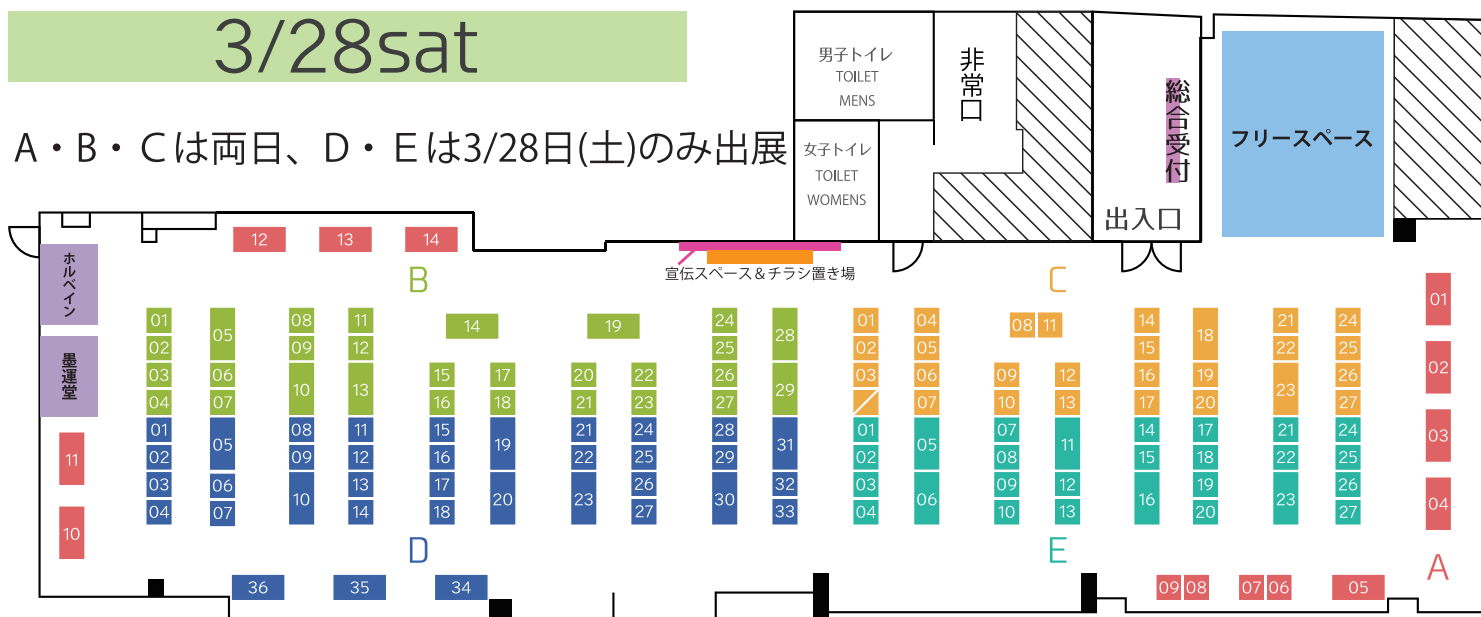

# Information

メルメリマーケットvol.23

日程：2026年3月28日(土)29日(日)

時間：12:00～16:30

会場：大阪・難波御堂筋ホール10階

入場料：前売800円/当日1000円

※小学生(含む)以下無料

※エコバックがあると便利です

## 3/28sat

A・B・Cは両日、D・Eは3/28日(土)のみ出展

## 3/29sun

A・B・Cは両日、F・Gは3/29日(日)のみ出展