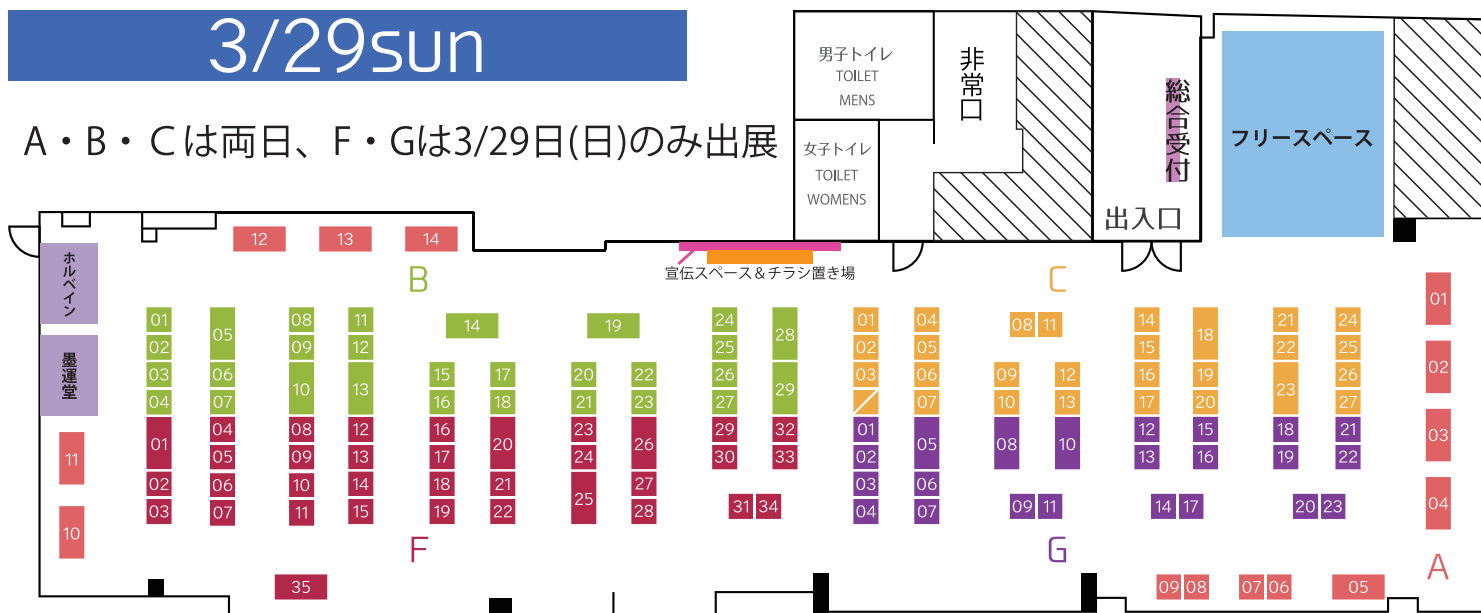

# Information

メルメリマーケットvol.23

日程：2026年3月28日(土)29日(日)

時間：12:00～16:30

会場：大阪・難波御堂筋ホール10階

入場料：前売800円/当日1000円

※小学生(含む)以下無料

※エコバックがあると便利です

## 3/28sat

A・B・Cは両日、D・Eは3/28日(土)のみ出展

## 3/29sun

A・B・Cは両日、F・Gは3/29日(日)のみ出展